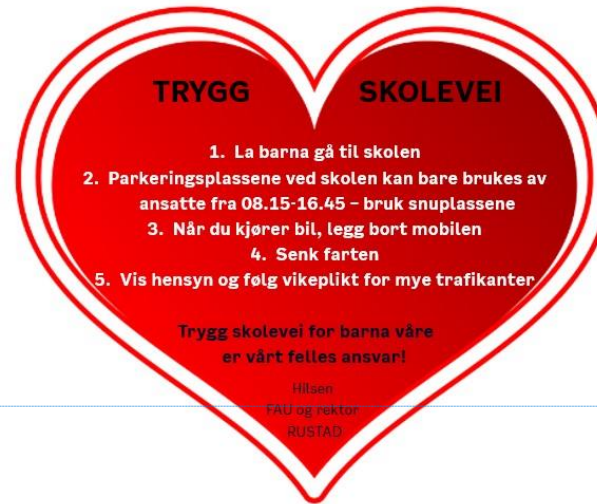

UKENS INFORMASJON

VÅRUTSTILLING

Vårutstillingen er tirsdag 7. mai kl. 16.30-17.00

Sigurd Aarvig : Konktaktlærer
Sigurd.aarvig@osloskolen.no

Thea Brattetaule: Engelsk
Thea.brattetaule@oskolen.no

Tor Strand: Matte
Tor.strand@osloskolen.no

Elena Grand: Kunst og håndverk
elena.grand@osloskolen.no

Beate Torsvik: Spes.ped
Beate.torsvik@osloskolen.no

Feltkode endret